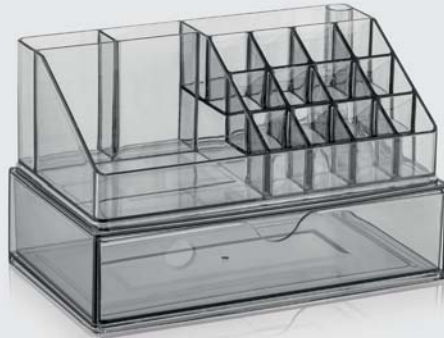

Kozmetik Ürün Düzenleyici

Box (pcs.)/Koli İçi Adet: 12

Product Size/Ürün Ölçüleri:

18x10x10,5 cm

AK 613

Nail Polish and Manicure Set Organizer with Drawer

Oje ve Manikür Seti

Box (pcs.)/Koli İçi Adet: 12

Product Size/Ürün Ölçüleri:

13,5x23x11,5 cm

AK 611

Make-up Organizer with Drawer

Çekmeceli Düzenleyici

Box (pcs.)/Koli İçi Adet: 12

Product Size/Ürün Ölçüleri:

22,5x12,5x13,8 cm