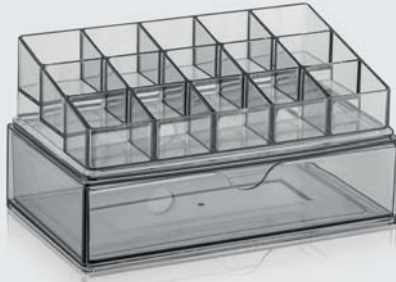

AK 613

Nail Polish and Manicure Set Organizer with Drawer

Oje ve Manikür Seti

Box (pcs.)/Koli İçi Adet: 12

Product Size/Ürün Ölçüleri:

13,5x23x11,5 cm