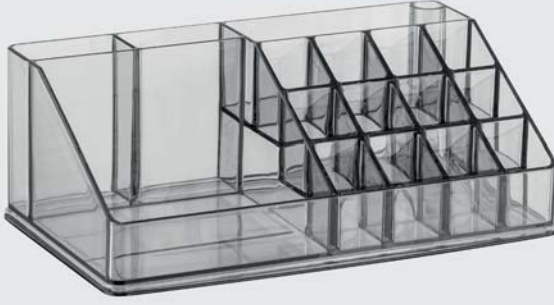

AK 610

Make-up Organizer

Kozmetik Ürün Düzenleyici
Box (pcs.)/Koli İçi Adet: 24
Product Size/Ürün Ölçüleri:
22,5x12,5x8 cm