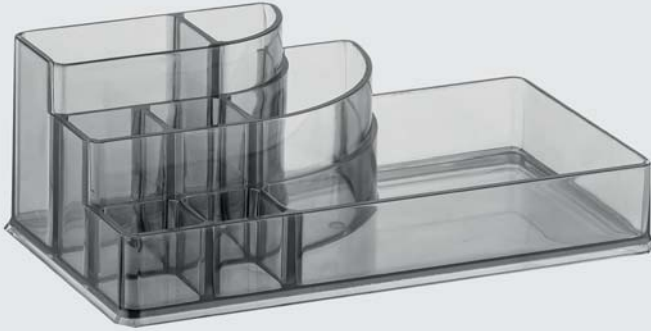

AK 500

Podium Cosmetics Organizer

Podyum Kozmetik Ürün Düzenleyici

Box (pcs.)/Koli İçi Adet: 24

Product Size/Ürün Ölçüleri: 17,5x9,5x6 cm