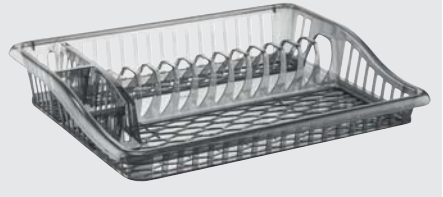

AK 543

Transparent Style Dish Drainer

Şeffaf Stil Tabaklık

Box (pcs.)/Koli İçi Adet: 24

Product Size/Ürün Ölçüleri:

45,5x35x8,5 cm